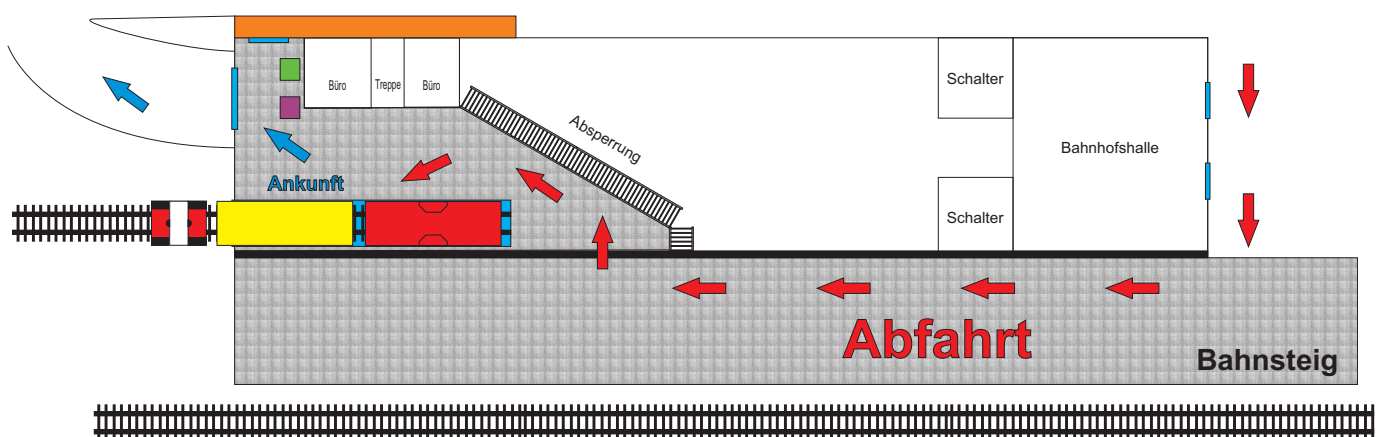

ACHTUNG!

Abfahrt und Ankunft der Inselbahn über die Frachthalle in der Zeit vom 20. bis 25. November

Sämtliches Gepäck bitte nach Möglichkeit mit in den Zug/aufs Schiff nehmen. Für Fahrgäste, die ihr Gepäck aufgeben möchten, stehen Container zum Selbstbeladen bereit, auch für Fahrräder/Anhänger.

Bitte beachten Sie, dass in der Zeit vom 20. bis 25. November die **Beförderung von Minifracht mit den Passagierfähren nur eingeschränkt** möglich ist.

Unsere Mitarbeiter der Schifffahrt Langeoog stehen für weitere Auskünfte gern zur Verfügung.

Wir fahren nach regulärem Fahrplan!